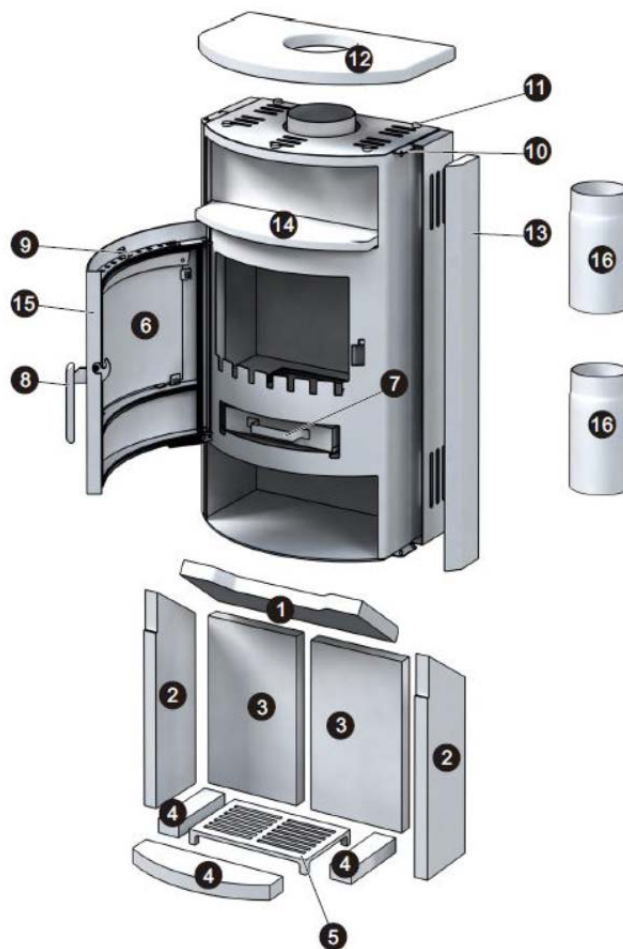

Bitte entnehmen Sie der Zeichnung unten welche Teile als Ersatzteil verfügbar sind, und wenden Sie sich mit dieser Information gegebenenfalls direkt an Ihren Baumarkt.

Art.-Nr.	Nr. auf der Zeichnung	Ersatzteil Bezeichnung
106089	1	Umlenkplatte Keramik
106102	2	Seitliche Keramikplatten (2 Stk.)
106101	3	Hintere Keramikplatten (2 Stk.)
104141	4	Untere Keramikplatten (3 Stk.)
104143	5	Ascherost inkl. Halterung
104144	6	Glasscheibe, inkl. Dichtung & Halteklammerset
104145	7	Aschekasten
104054	8	Hebelgriff inkl. Befestigungsschrauben
104055	9	Knauf für Sekundärluftregler
102209	10	Schrauben für seitliche Verkleidung (2 Stk.)
102210	11	Abstandshalterset für die Topplatte (4 Stk.)
104152	12	Topplatte Sandstein
104155	13	Seitenverkleidung Sandstein (1 Stk.)
104807	14	Teefach Sandstein
104151	15	Feuerraumtür schwarz
106277	16	Abgasstützverlängerung 2 x 275mm
101499	Ohne	Türfeder lang
103782	Ohne	Türdichtung
103712	Ohne	Ofenlack Spraydose schwarz