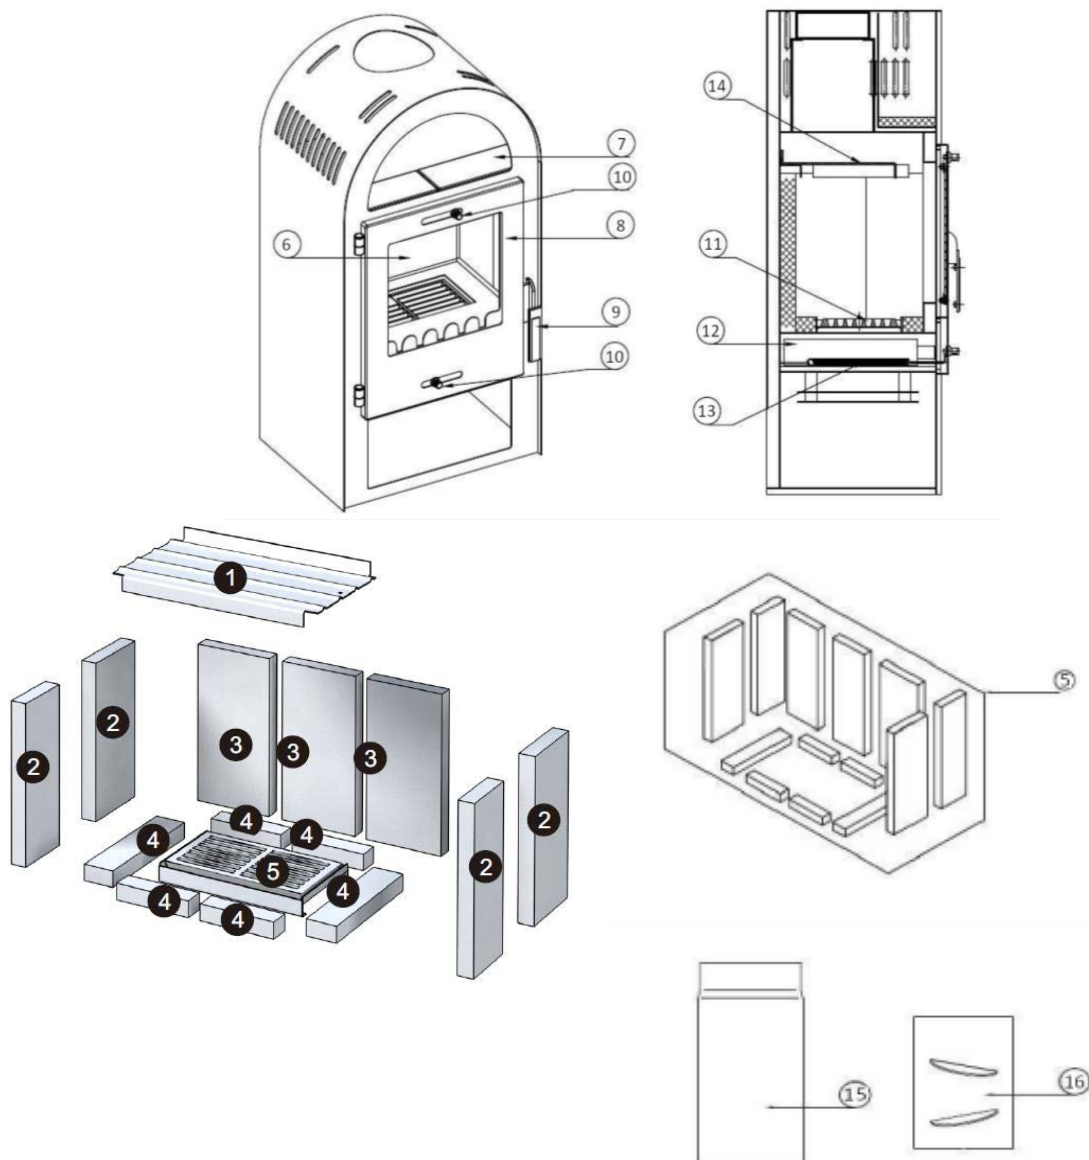

Bitte entnehmen Sie der Zeichnung unten welche Teile als Ersatzteil verfügbar sind, und wenden Sie sich mit dieser Information gegebenenfalls direkt an Ihren Baumarkt.

Art.Nr.	Nr. auf der Zeichnung	Ersatzteilbezeichnung
S-UML-1963456	1 & 14	Metall Zugumlenkung (Umlenkplatte)
S-CER-1963456-SIDE	2	Seitliche Keramikplatten (4 Stk.)
S-CER-1963456-BACK	3	Hintere Keramikplatten (3 Stk.)
S-CER-SET-1963456-BOT	4	Untere Keramikplatten (6 Stk.)
S-CER-SET-1963456	5	Keramik Brennraumverkleidung komplett
S-GL-196356	6	Glasscheibe (ohne Dichtung)
S-TC-1963	7	Keramik Teefach Einlagen Set (2 Stk.)
S-D-1963	8	Türrahmen schwarz
106476	9	Hebelgriff, inkl. Befestigungsschrauben (2024+)
S-AC-CHR-196356	10	Luftregler, verchromt
106380	10	Primär- / Sekundärluftschieber
S-FB-1930	11	Ascherost
S-AT-193040	12	Aschekasten
S-SP-UNI	13	Türfeder
S-FGC-350-AT-BLACK	15	Rauchgasdrosselung (Turbulator-Außenrohr)
S-FGC-350-AT-INSIDE	16	Rauchgasdrosselung (Turbulator-Innenstück)
105891	15 & 16	Turbulator komplett schwarz
103782	Ohne	Türdichtung inkl. Klebematerial
103389	Ohne	Glasdichtung inkl. Halteklammerset
103712	Ohne	Ofenlack Spraydose schwarz